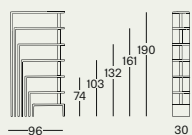

712

design
Achille Castiglioni, 1989

contract

Mobile a ripiani rotanti

Piani in medium density fiberboard, verniciatura gofrata antigraffio nei colori bianco, nero, bordeaux o petrolio. Snodi portanti in acciaio verniciato nero nelle versioni nera, bordeaux o petrolio oppure bianco nella versione bianca. Il mobile è disponibile nella versione a cinque o a sette ripiani.

Rotating shelf unit

Uprights and shelves in medium density fiberboard, finished with scratch-resistant embossing in white, black, burgundy or dark blue-green. Steel articulated joints painted black for the models black, burgundy or dark blue-green, or in the shade white for the white model. The shelf unit is available with either five or seven shelves.

Drehregal

Platten aus Medium Density Fiberboard, kratzfest gaufriert lackiert in den Farben weiß, schwarz, bordeaux oder dunkel grünblau. Gelenk-Stützen aus schwarz- lackiertem Stahl für die Modelle in den Farben schwarz, bordeaux oder dunkel grünblau; oder weiß-lackiert für die weiße Version. Das Drehregal ist in zwei Versionen lieferbar, bzw. mit fünf oder sieben Platten.