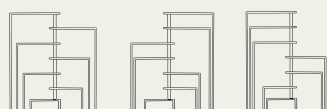

712

design
Achille Castiglioni, 1989

contract

Mobile a ripiani rotanti

Piani in medium density fiberboard, verniciatura gofrata antigraffio nei colori bianco, nero, bordeaux o petrolio. Snodi portanti in acciaio verniciato nero nelle versioni nera, bordeaux o petrolio oppure bianco nella versione bianca. Il mobile è disponibile nella versione a cinque o a sette ripiani.

Rotating shelf unit

Uprights and shelves in medium density fiberboard, finished with scratch-resistant embossing in white, black, burgundy or dark blue-green. Steel articulated joints painted black for the models black, burgundy or dark blue-green, or in the shade white for the white model. The shelf unit is available with either five or seven shelves.

Meuble à étagères pivotantes

Éléments en medium density fiberboard avec vernissage gaufré antirayure dans les couleurs blanche, noire, bordeaux ou pétrole. Articulations porteuses en acier verni noir dans les versions noire, bordeaux ou pétrole ou verni blanc pour la version blanche. Le meuble est disponible dans la version avec cinq ou sept étagères.

Drehregal

Platten aus Medium Density Fiberboard, kratzfest gaufriert lackiert in den Farben weiß, schwarz, bordeaux oder dunkel grünblau. Gelenk-Stützen aus schwarz- lackiertem Stahl für die Modelle in den Farben schwarz, bordeaux oder dunkel grünblau; oder weiß-lackiert für die weiße Version. Das Drehregal ist in zwei Versionen lieferbar, bzw. mit fünf oder sieben Platten.