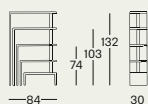

712

design
Achille Castiglioni, 1989

contract

Mobile a ripiani rotanti

Piani in medium density fiberboard, verniciatura gofrata antigraffio nei colori bianco, nero, bordeaux o petrolio. Snodi portanti in acciaio verniciato nero nelle versioni nera, bordeaux o petrolio oppure bianco nella versione bianca. Il mobile è disponibile nella versione a cinque o a sette ripiani.

Rotating shelf unit

Uprights and shelves in medium density fiberboard, finished with scratch-resistant embossing in white, black, burgundy or dark blue-green. Steel articulated joints painted black for the models black, burgundy or dark blue-green, or in the shade white for the white model. The shelf unit is available with either five or seven shelves.

Meuble à étagères pivotantes

Éléments en medium density fiberboard avec vernissage gaufré antirayure dans les couleurs blanche, noire, bordeaux ou pétrole. Articulations porteuses en acier verni noir dans les versions noire, bordeaux ou pétrole ou verni blanc pour la version blanche. Le meuble est disponible dans la version avec cinq ou sept étagères.

Drehregal

Platten aus Medium Density Fiberboard, kratzfest gaufriert lackiert in den Farben weiß, schwarz, bordeaux oder dunkel grünblau. Gelenk-Stützen aus schwarz- lackiertem Stahl für die Modelle in den Farben schwarz, bordeaux oder dunkel grünblau; oder weiß-lackiert für die weiße Version. Das Drehregal ist in zwei Versionen lieferbar, bzw. mit fünf oder sieben Platten.